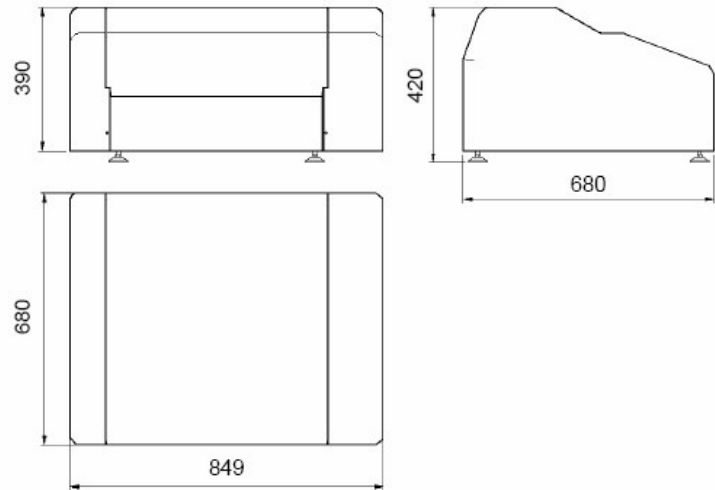

REWIND

De nieuwste ontwikkeling op het gebied van wikkelfolie. De enige machine ter wereld die zelfstandig wikkelfolie voorrekt voor het handmatig of machinaal wikkelen van pallets.

The new frontier of pre-stretch film
The only machine in the world that allows you to transform stretch film into pre-stretch film for manual and automatic wrapping pallets.

Technische specificaties

Technical Characteristics

Geïnstalleerd vermogen	Total installed power	0,37 Kw
Voedingsspanning	Standard input voltage	230V 50/60Hz monofase
Elektrische installatie en motoren	Electrical system and motors protection	IP 54
Wikkelsnelheid	Wrapping speed	50 mt per minuto
Gewicht	Weight	40 Kg