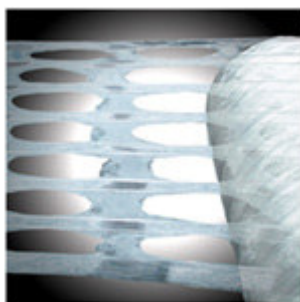

MYTHO

Bloemenkar Wickelaar

Specificaties:

- Draaiplateau Ø1.650 mm
- **Wikkelhoogte** standaard tot **2.400 mm** (2.550 mm met kleine aanpassing), of optioneel **3.000 mm**
- Maximale ladinggewicht 2.000 kg
- Draaitafel stopt in uitgangspositie
- Softstart/stop draaitafel
- Eenvoudig verplaatsbaar d.m.v. een heftruck
- **230 Volt** – 50 Hz

Instellingen: (per programma)

- Eenvoudig te bedienen
- Snelheid draaitafel instelbaar 3-12 rpm.
- Snelheid folielift omhoog/omlaag instelbaar 1,3-5,4 m/min.
- **Wikkelhoogte onder- en bovenaan instelbaar in Cm**, of wikkelhoogte d.m.v. fotocel detectie
- Wikkelhoogte boven lading uit in Cm
- Extra wikkelingen **onderaan 0-10**
- Extra wikkelingen **bovenaan 0-10**
- Extra wikkelingen 0-10 op instelbare hoogte in Cm
- Omhoog/omlaag wikkelen
- **Alleen omhoog wikkelen**
- Wikkelkracht onderaan/omhoog/bovenaan/omlaag
- **Programma's** (max. 100) **zijn te blokkeren**

Folieliften:

- **FM Mechanische folierem**; wikkelkracht handmatig instelbaar
- **PRS Aangedreven voorrek** van 150%, 200% of **250%**; vaste foliebesparing
- **PS Aangedreven voorrek** van 120-350%; instelbaar foliebesparing

Opties:

- **Oprijplaat - Kort**
- **Oprijplaat - Standaard**
- **Rolkar fixatie** met haken en blokkering
- **Wikkelhoogte tot 2.550 mm**
- **Wikkelhoogte tot 3.000 mm**
- Vloer inbouwframe

BESPAAR VEEL GELD:

Idépack heeft nu een **Gaten voorrekfolie** tot een voorrek van **300%** (1 m wordt 4 m).